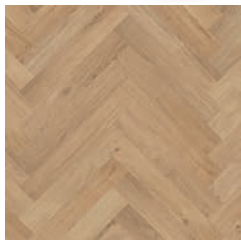

Toro

KRÁSNÉ A ODOLNÉ REALISTICKÉ STRUKTURY

Krásný přirozený vzhled dřeva v maximální komerční zátěži 33 a odolností proti oděru AC4, s příkladnou odolností proti lihovým fixům.

NEJPEVNĚJŠÍ VINILOVÝ ZÁMEK NA TRHU

U Floorify prstem zámek nezlomíte, pevnost 900 kg/m

SCHODOVÉ HRANY PRO KAŽDOU PODLAHU

Do 4 týdnů k dodání schodové hrany vyrobené přímo z podlahových lamel

20 x 20 m = 400 m² BEZ PŘECHODOVÝCH PROFILŮ

Celé podlaží v souvislé ploše